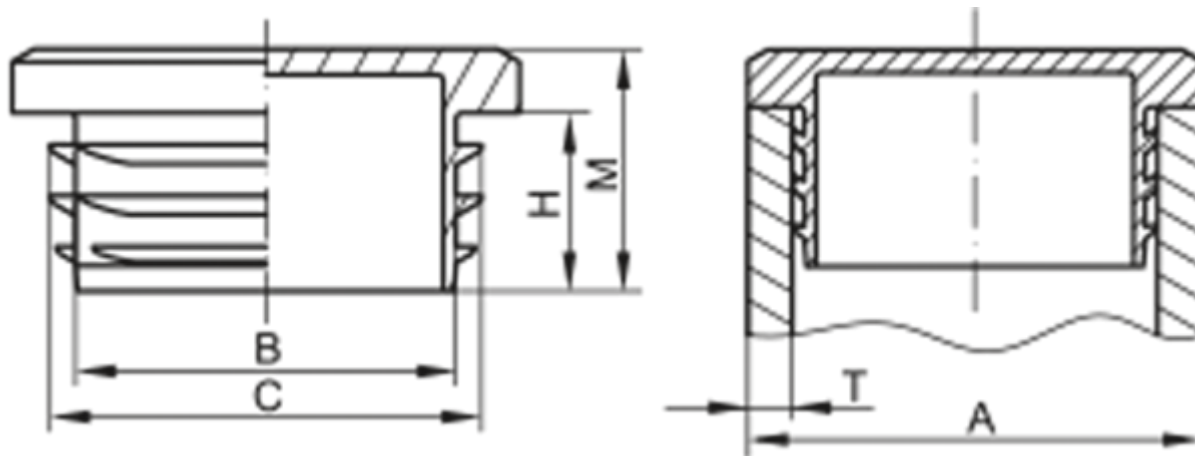

Varenummer: 59GPN260Q60605

Beskrivelse: KLEE Endeprop for 4-kant rør GPN 260 - 60x60 (Væg tykkelse 5)

Mål

A = 60x60

B = 48

C = 52

H = 14

M = 19